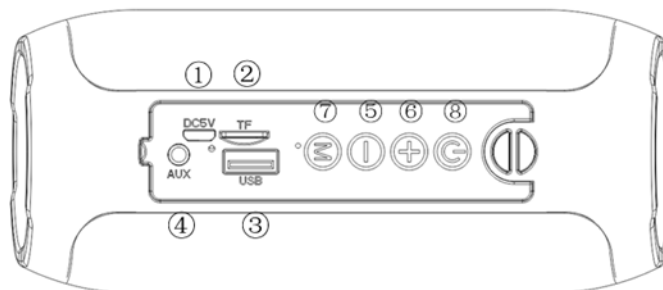

- V FM mode krátkym stlačením vyhladáte stanicu opätovným stlačením vyhládávanie vypnete. V prípade pripojenia mobilného telefónu krátkym stlačením prijmete a položíte hovor.